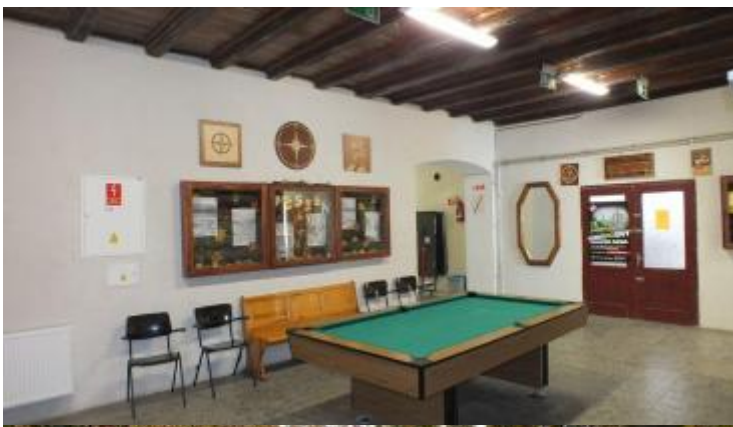

Oferujemy 39 miejsc noclegowych w pokojach 2,3,4,5-osobowych, łazienki, kuchnie z pełnym wyposażeniem oraz miejsce do spożywania posiłków, bezpłatny Internet Wi-Fi na terenie schroniska, przechowalnia bagażu, świetlica z ogólnie dostępnymi komputerami i TV, gry planszowe, ping-pong, gry karciane, bilard, boisko do gier zespołowych, deska do prasowania i żelazko do dyspozycji, automat ze słodyczami i napojami. Dodatkowo możliwość zorganizowania zabaw paintballowych, survivalu, wyścigów i ekstremalnych wypraw, wypraw wodnych,

słynów kajakowych oraz wycieczek krajoznawczych, gier zespołowych, zielone siłownię na terenie miasta, wypraw rowerowych i pieszych.

•

•

•

•

- [Udostępnij](#)
- [Drukuj](#)
- [PDF](#)